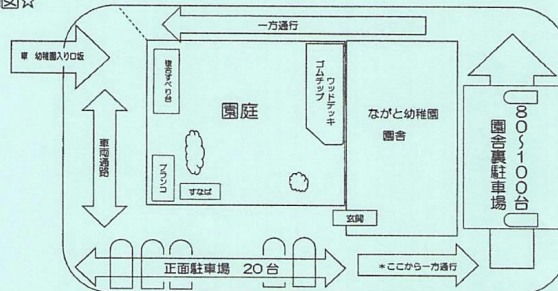

目的は、保護者の皆さまに、お子様の心身の発達を助長する・行事参加で園の雰囲気味わう・在園児の集団生活の様子を知る等、様々です。お気軽にご参加ください。

園庭開放

ながと幼稚園では、通年で毎週金曜日は園庭開放を行っております。
園庭開放とは幼稚園の園庭で遊びを通して園の雰囲気や同学年の保護者の方との情報交換の場など、子育て支援の一環として行っております。
お友達と一緒に、お気軽に遊びにきてください。

- 開放時間：10時～12時頃
- 園内では保護者の方が目を離さず一緒に遊んでください。
- 園庭には園児たちもおりますので、ご了解願います。
- 行事練習の期間は、遊び場が制限される場合があります。(その代わり見学可能です。)
- 幼稚園見学も可能です(要予約)
- 水分補給の水筒、遊べる外靴で来てください。(サンダル、クロックス不可)
- お菓子等は、園児もおりますので、ご配慮ください。
- 原則、幼稚園に未就園のお子様に限らせて頂きます。
- 雨天の場合は中止となります。
- 駐車場完備

- ☆ 費用負担は原則ありませんが、発生する場合は事前通知(申し込み制)致します。
- ☆ わんぱく年間計画は、あくまで予定です。変更になる場合があります。
- ☆ その他ご不明の点につきましては、ホームページをご覧になるか、幼稚園にお問い合わせ下さい。
※雨天の場合、ホームページにてお知らせ致します。

☆園内案内図☆

ながと幼稚園 TEL0476-95-0751 ホームページ・アドレス<http://www.nagato.ed.jp/>